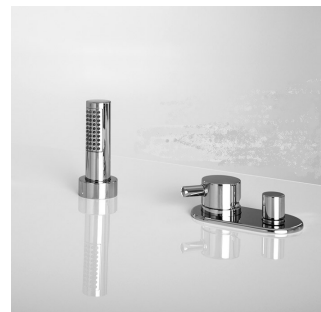

WC -SEINAPOTT DURAVIT DURASTYLE

SIRGJOONILINE VANN BALTECO FORMA15

VANNI SEGESTI CHRISITINA

DUSHINURGA SEGESTI HANSGROHE

WC VÄIKE VALAMU DURAVIT
(VÕI SARNANE)

WC VÄIKE VALAMU SEGESTI
HANSGROHE TALIS E80

VANNITOA VALAMUKAPP KOOS VALAMUGA SPLENDOUR 60 CM VALGE VÕI TUME HALL