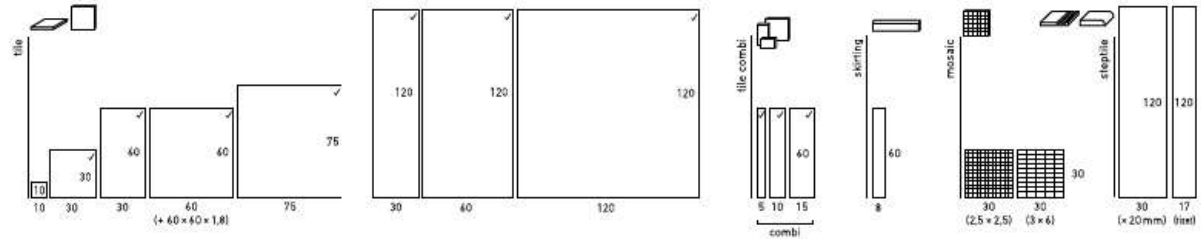

SURFACE

floor glazed porcelain, matt, lapato, relief
Boden Feinsteinzeug, glasiert, matt, lapato, relief